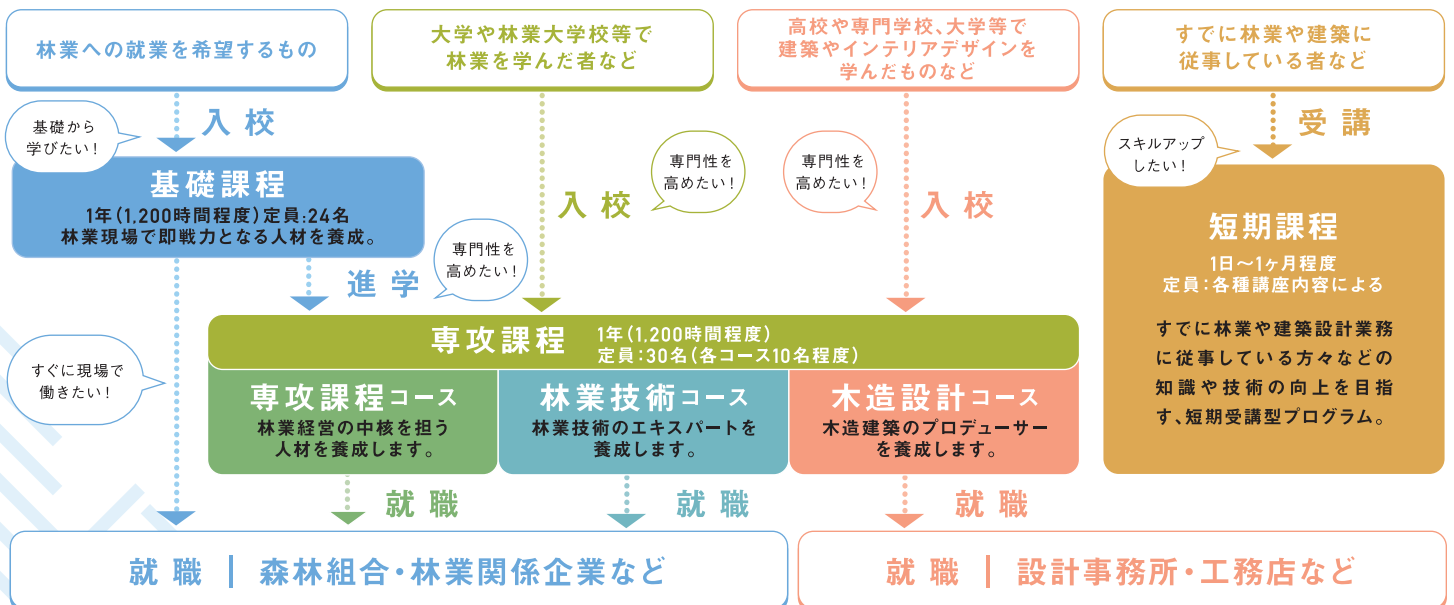

申込締切

10月14日(金)

FAX
送付先

高知県立林業大学校／短期課程
0887-57-0396

(フリガナ) ご氏名	ご職業
ご住所	
メールアドレス	電話番号

※ ご記入いただきました個人情報につきましては、当業務以外には使用いたしません。 ※ 定員になり次第、締切とさせていただきます。

高知県立林業大学校とは

森林率日本一の高知県で、林業、木材産業、木造建築の各分野で、基礎から専門的な技術までをしっかりと学べる学校です。即戦力かつスペシャリストを育てるため、豊富な実習時間を確保した実践的なカリキュラムが特長。最大165万円(年間)の給付金を支給する支援制度を整備しており、安心して研修に専念することができます。