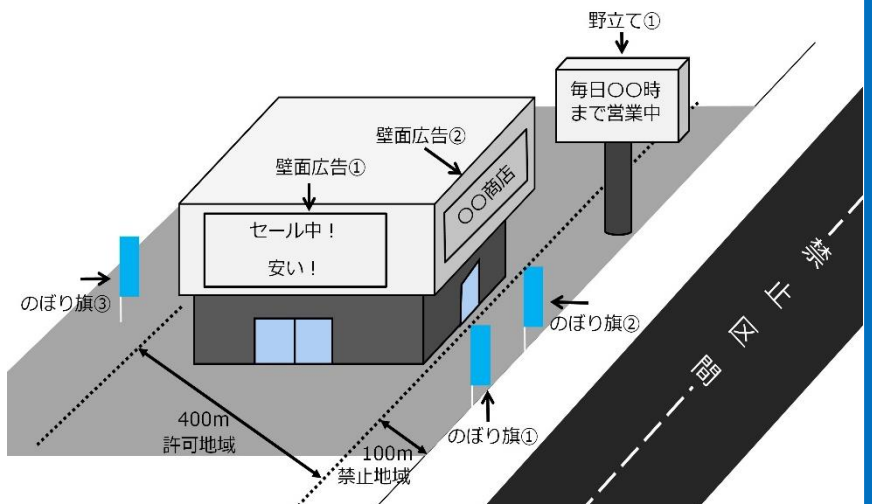

【自己の名称、店名等の表示の例】

【自己の事業・営業に関わる表示の例】

※ 事業所、営業所等から離れた自己所有の土地に設置する「自己の氏名、名称、店名もしくは商標または自己の事業もしくは営業の内容を表示・掲出する屋外広告物」については、今までどおり面積に関わらず許可が必要です。

表示面積とは

- 自己の住所または事業所、営業所もしくは作業場に表示・掲出しているすべての広告物の面積の合計

【右の場合の表示面積の合計】

《禁止地域》

野立て①+のぼり旗①+のぼり旗②

となり、5㎡以下であれば許可は不要

《許可地域》

壁面広告①+壁面広告②

となり、10㎡以下であれば許可は不要

※のぼり旗③は、表示面積の合計に含まない。

許可申請については、**管轄区域の市町の窓口**へお問い合わせください。